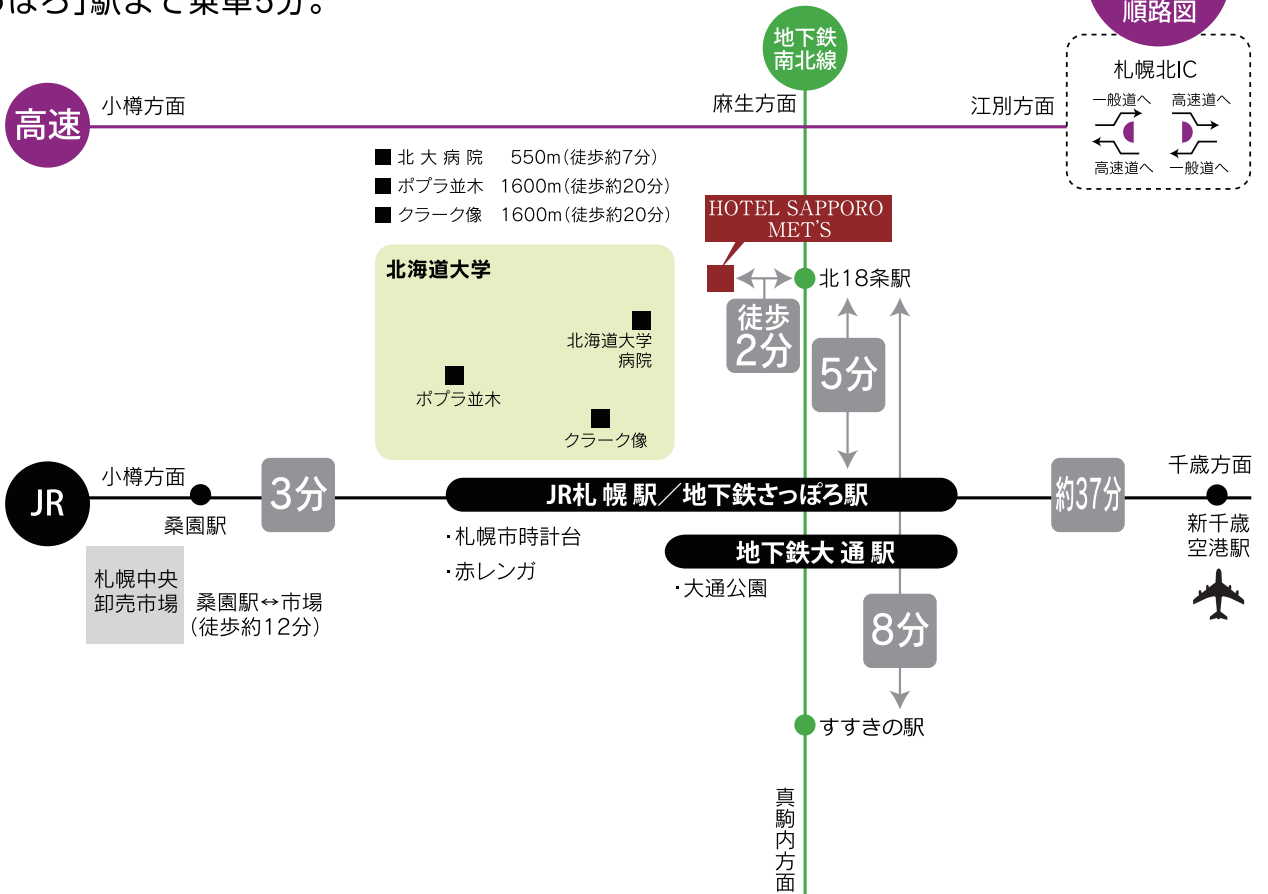

交通のご案内

Access

地下鉄「北18条」駅から徒歩2分。
「さっぽろ」駅まで乗車5分。

高速道路からの順路図

ホテル サッポロメツ

〒001-0017 札幌市北区北17条西5丁目2番50号
TEL.011-726-5511 FAX.011-716-1082