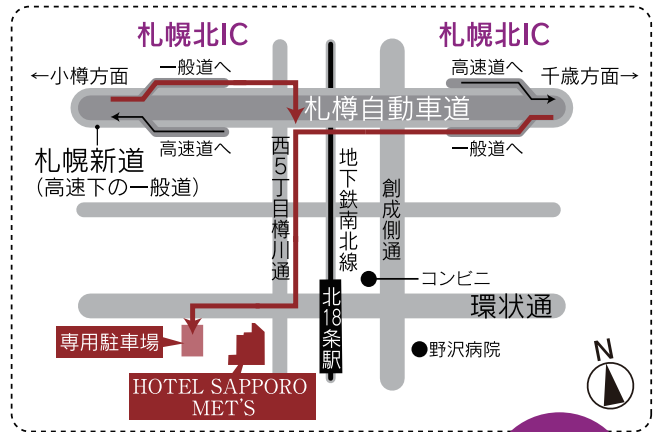

交通のご案内

Access

地下鉄「北18条」駅から徒歩2分。
「さっぽろ」駅まで乗車5分。

高速道路からの順路図

ホテル サッポロメツ

〒001-0017 札幌市北区北17条西5丁目2番50号
TEL.011-726-5511 FAX.011-716-1082